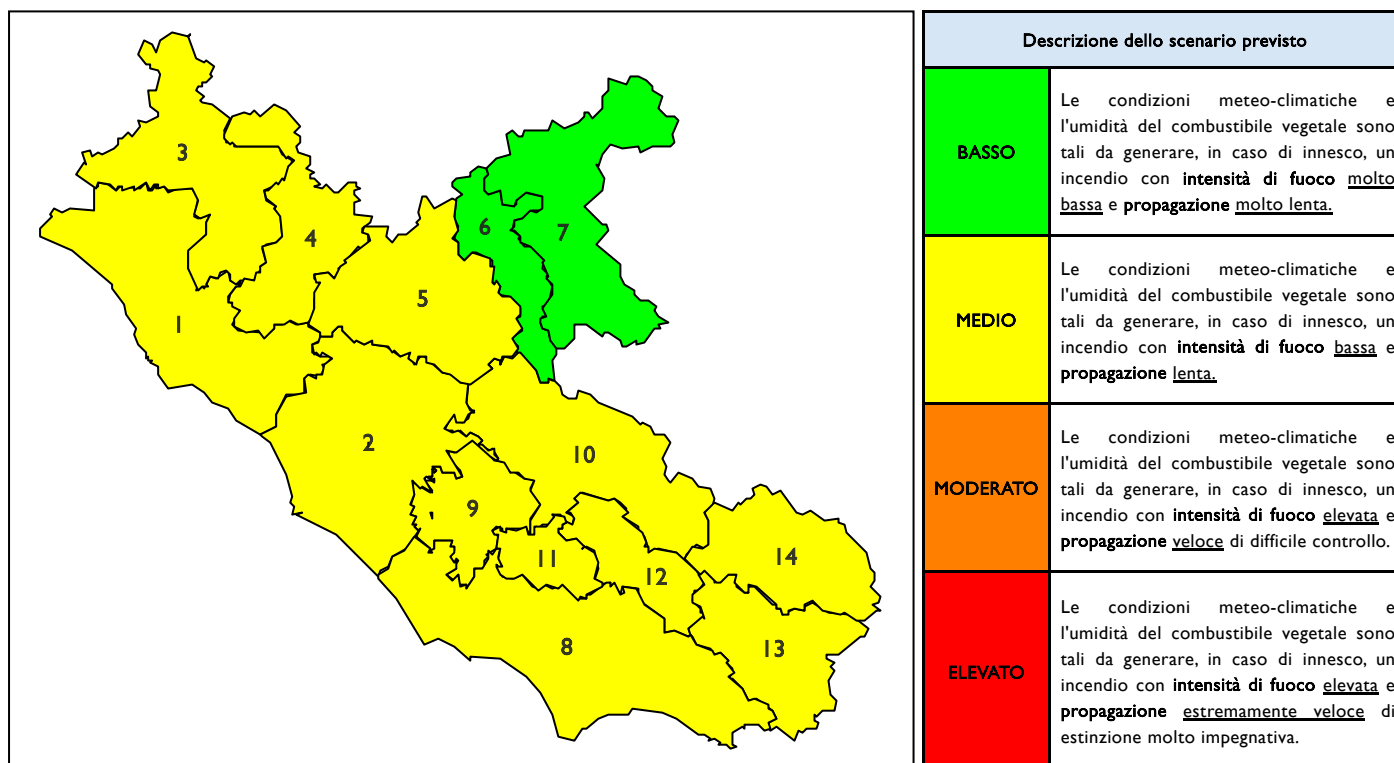

BOLLETTINO DI PERICOLOSITA' DA INCENDI BOSCHIVI

Previsioni per domani 16-6-2026

Livello di pericolosità da incendio boschivo per Zona di Allerta AIB

Bollettino emesso nel periodo della campagna AIB Lazio sulla base del modello previsionale RISICOLazio, sviluppato in collaborazione con Fondazione CIMA, che fornisce un supporto per la valutazione della Pericolosità da incendio boschivo aggregata sulle Zone di Allerta AIB, approvate come parte integrante del Piano AIB Lazio 2020-2022 con DGR n° 270 del 15/05/2020. Il dettaglio della distribuzione dei Comuni nelle Zone AIB è consultabile al link <https://protezionecivile.regione.lazio.it/zone_allerta_aib_comuni/>. Le Norme Comportamentali per la popolazione sono consultabili al link <https://protezionecivile.regione.lazio.it/norme_comportamentali_aib/>.

Zona AIB	1	2	3	4	5	6	7	8	9	10	11	12	13	14
Livello Pericolosità	MEDIO	MEDIO	MEDIO	MEDIO	MEDIO	BASSO	BASSO	MEDIO	MEDIO	MEDIO	MEDIO	MEDIO	MEDIO	MEDIO