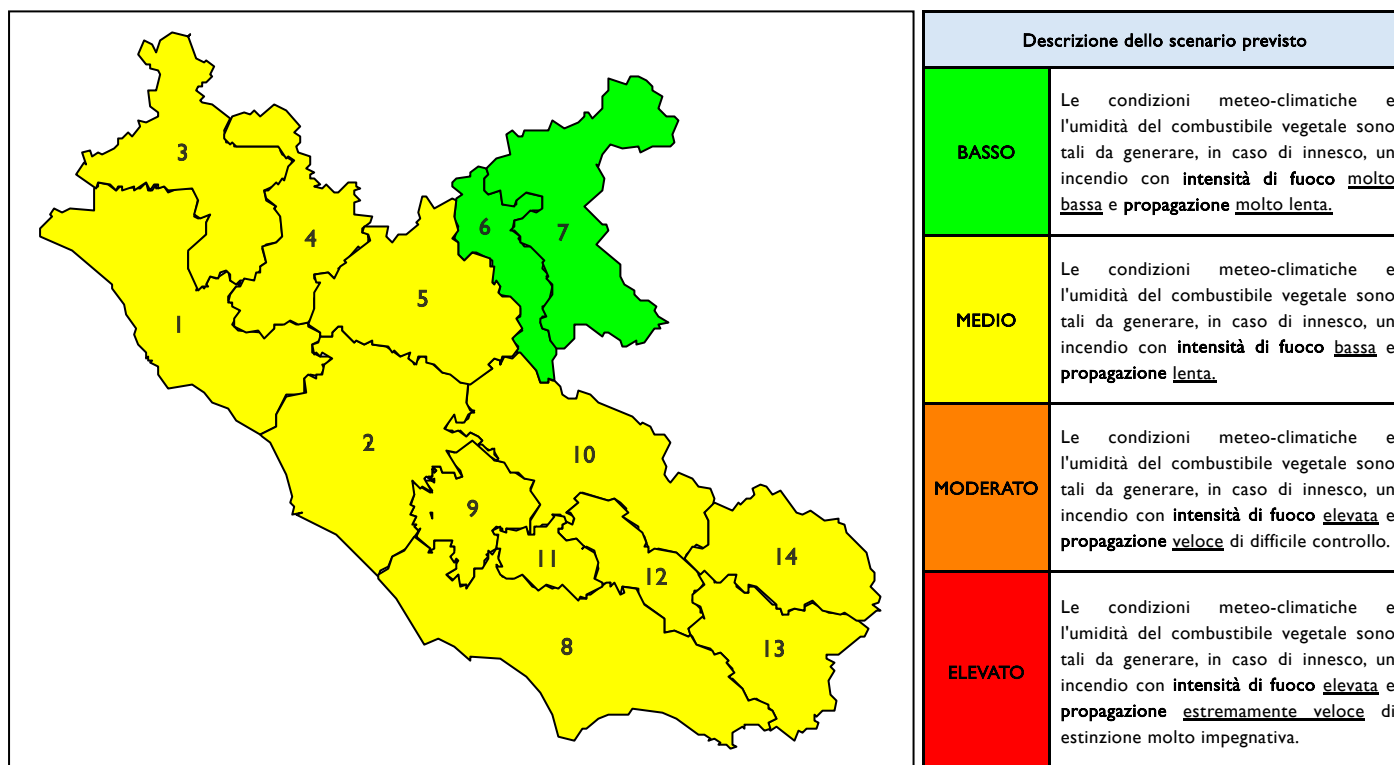

BOLLETTINO DI PERICOLOSITA' DA INCENDI BOSCHIVI

Previsioni per oggi 15-6-2026

Livello di pericolosità da incendio boschivo per Zona di Allerta AIB

Bollettino emesso nel periodo della campagna AIB Lazio sulla base del modello previsionale RISICOLazio, sviluppato in collaborazione con Fondazione CIMA, che fornisce un supporto per la valutazione della Pericolosità da incendio boschivo aggregata sulle Zone di Allerta AIB, approvate come parte integrante del Piano AIB Lazio 2020-2022 con DGR n° 270 del 15/05/2020. Il dettaglio della distribuzione dei Comuni nelle Zone AIB è consultabile al link https://protezionecivile.regione.lazio.it/zone_allerta_aib_comuni/. Le Norme Comportamentali per la popolazione sono consultabili al link https://protezionecivile.regione.lazio.it/norme_comportamentali_aib/.

Zona AIB	1	2	3	4	5	6	7	8	9	10	11	12	13	14
Livello Pericolosità	MEDIO	MEDIO	MEDIO	MEDIO	MEDIO	BASSO	BASSO	MEDIO	MEDIO	MEDIO	MEDIO	MEDIO	MEDIO	MEDIO

NOTE

BOLLETTINO DI PERICOLOSITA' DA INCENDI BOSCHIVI

Previsioni per domani 16-6-2026

Livello di pericolosità da incendio boschivo per Zona di Allerta AIB

Bollettino emesso nel periodo della campagna AIB Lazio sulla base del modello previsionale RISICOLazio, sviluppato in collaborazione con Fondazione CIMA, che fornisce un supporto per la valutazione della Pericolosità da incendio boschivo aggregata sulle Zone di Allerta AIB, approvate come parte integrante del Piano AIB Lazio 2020-2022 con DGR n° 270 del 15/05/2020. Il dettaglio della distribuzione dei Comuni nelle Zone AIB è consultabile al link https://protezionecivile.regione.lazio.it/zone_allerta_aib_comuni/. Le Norme Comportamentali per la popolazione sono consultabili al link https://protezionecivile.regione.lazio.it/norme_comportamentali_aib/.

Zona AIB	1	2	3	4	5	6	7	8	9	10	11	12	13	14
Livello Pericolosità	MEDIO	MODERATO	MEDIO	MEDIO	MEDIO	BASSO	BASSO	MODERATO	MEDIO	MEDIO	MEDIO	MEDIO	MEDIO	MEDIO